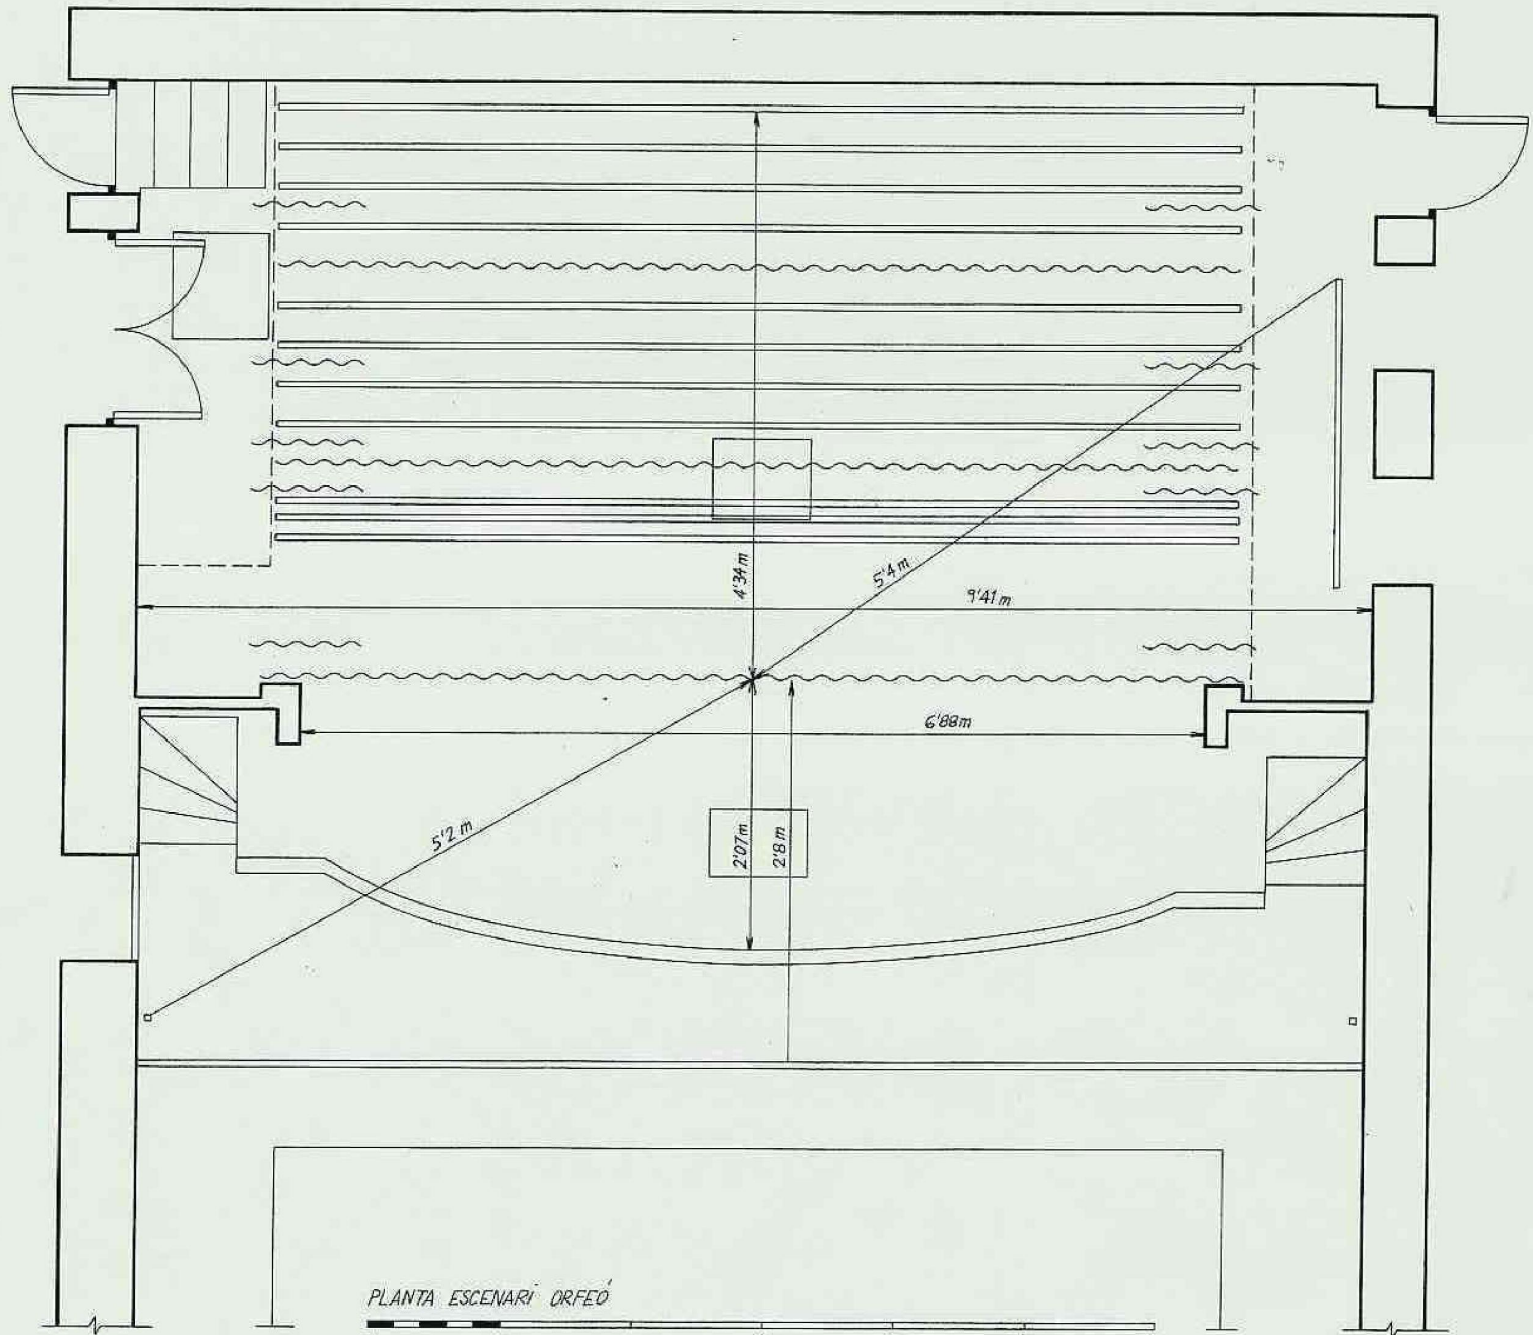

TEATRE ORFEÓ REUSENC

ESPECIFICACIONS: PLANOL ESCENARI

TEATRE ORFEÓ REUSENC

ESPECIFICACIONS: PLANTA ESCENARI

LLISTAT DE MATERIAL

IL.LUMINACIÓ:

1 Taula Programable axiom 12/24
 24 ch dimmer
 10 PC 1K
 5 PC 500w
 18 PAR 1K
 2 Retalls 1K
 8 Panorames Asimétrics 1K
 16 Panorames Asimétrics 500 W

ESPECIFICACIONS: RIDER TÈCNIC SALA

ALÇAT ESCENARI ORFEO

8'7 m

3'46 m

1'02 m

PLANTA ESCENARI ORFEO

m 0 1 2 3 4 5