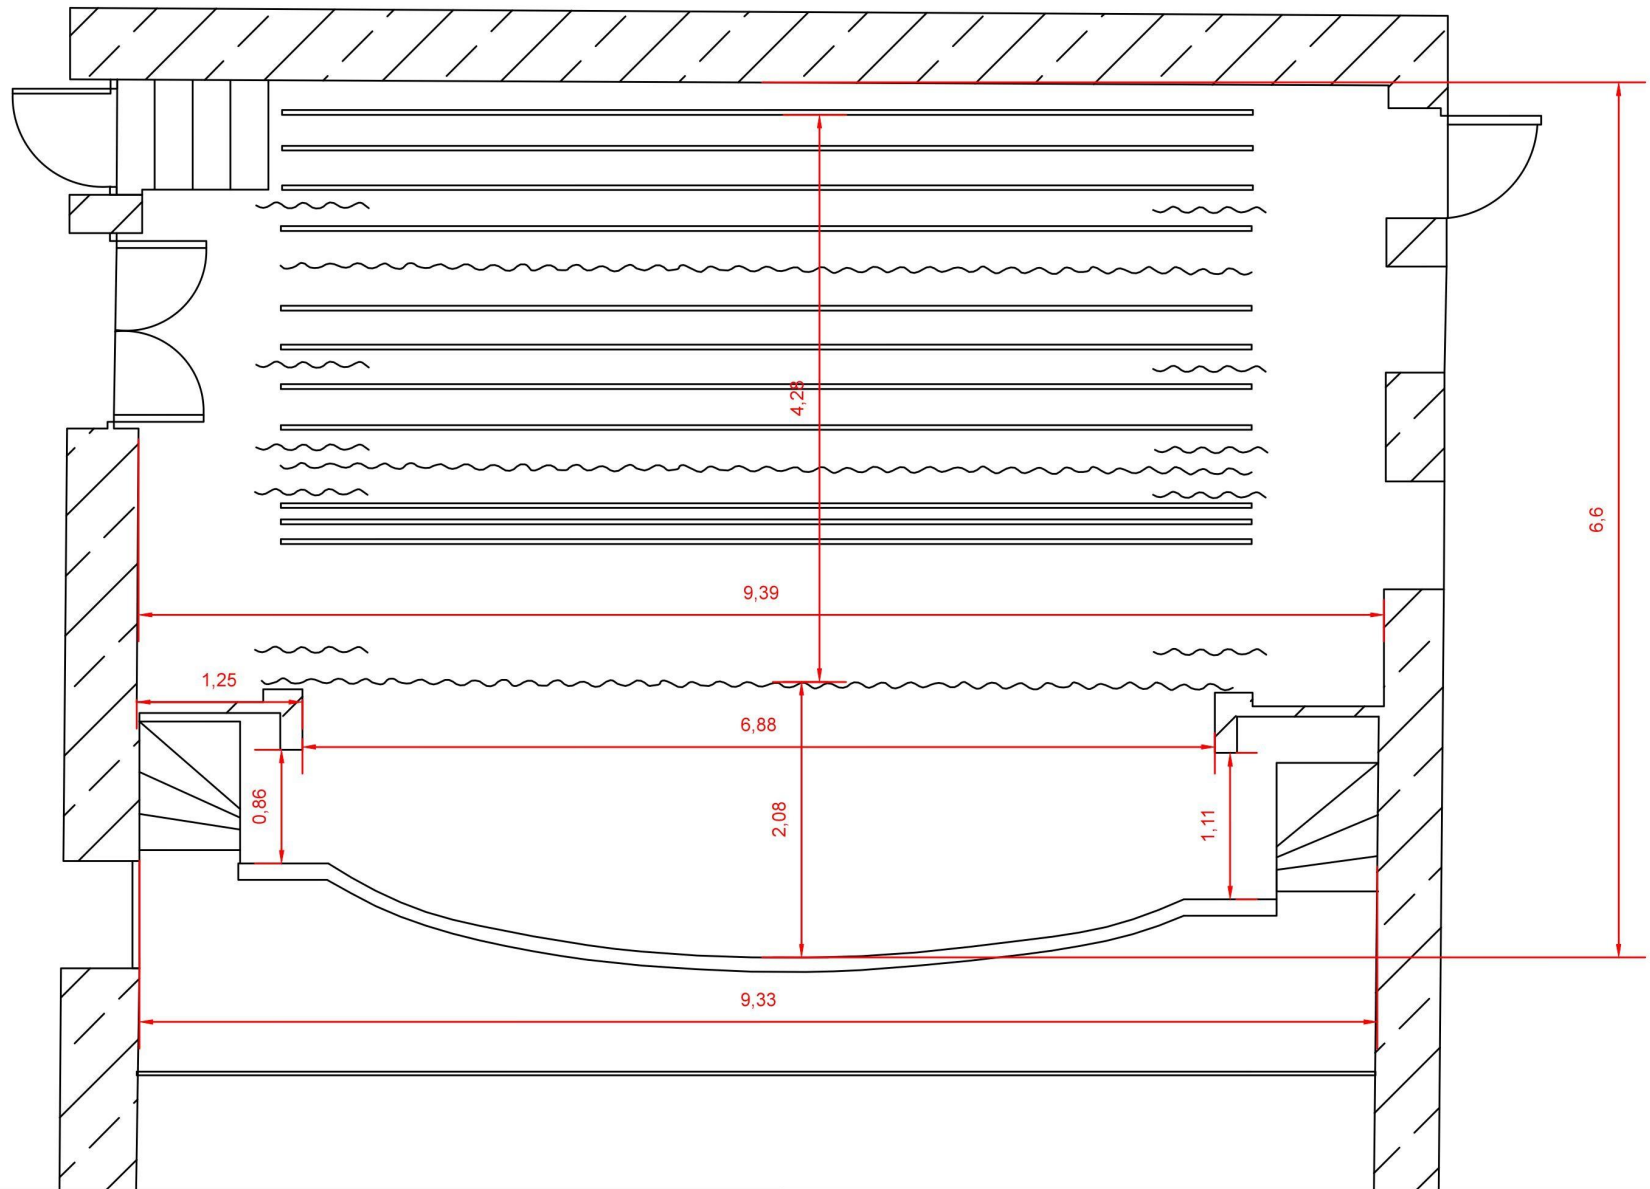

TEATRE ORFEÓ REUSENC

ESPECIFICACIONS: PLANOL ESCENARI

TEATRE ORFEÓ REUSENC

ESPECIFICACIONS: PLANTA ESCENARI

LLISTAT DE MATERIAL

IL.LUMINACIÓ:

1 Taula Programable axiom 12/24
 24 ch dimmer
 10 PC 1K
 5 PC 500w
 18 PAR 1K
 2 Retalls 1K
 8 Panorames Asimétrics 1K
 16 Panorames Asimétrics 500 W

ESPECIFICACIONS: RIDER TÈCNIC SALA

ALÇAT ESCENARI ORFEO

8'7 m

3'46 m

1'02 m

PLANTA ESCENARI ORFEO

m 0 1 2 3 4 5