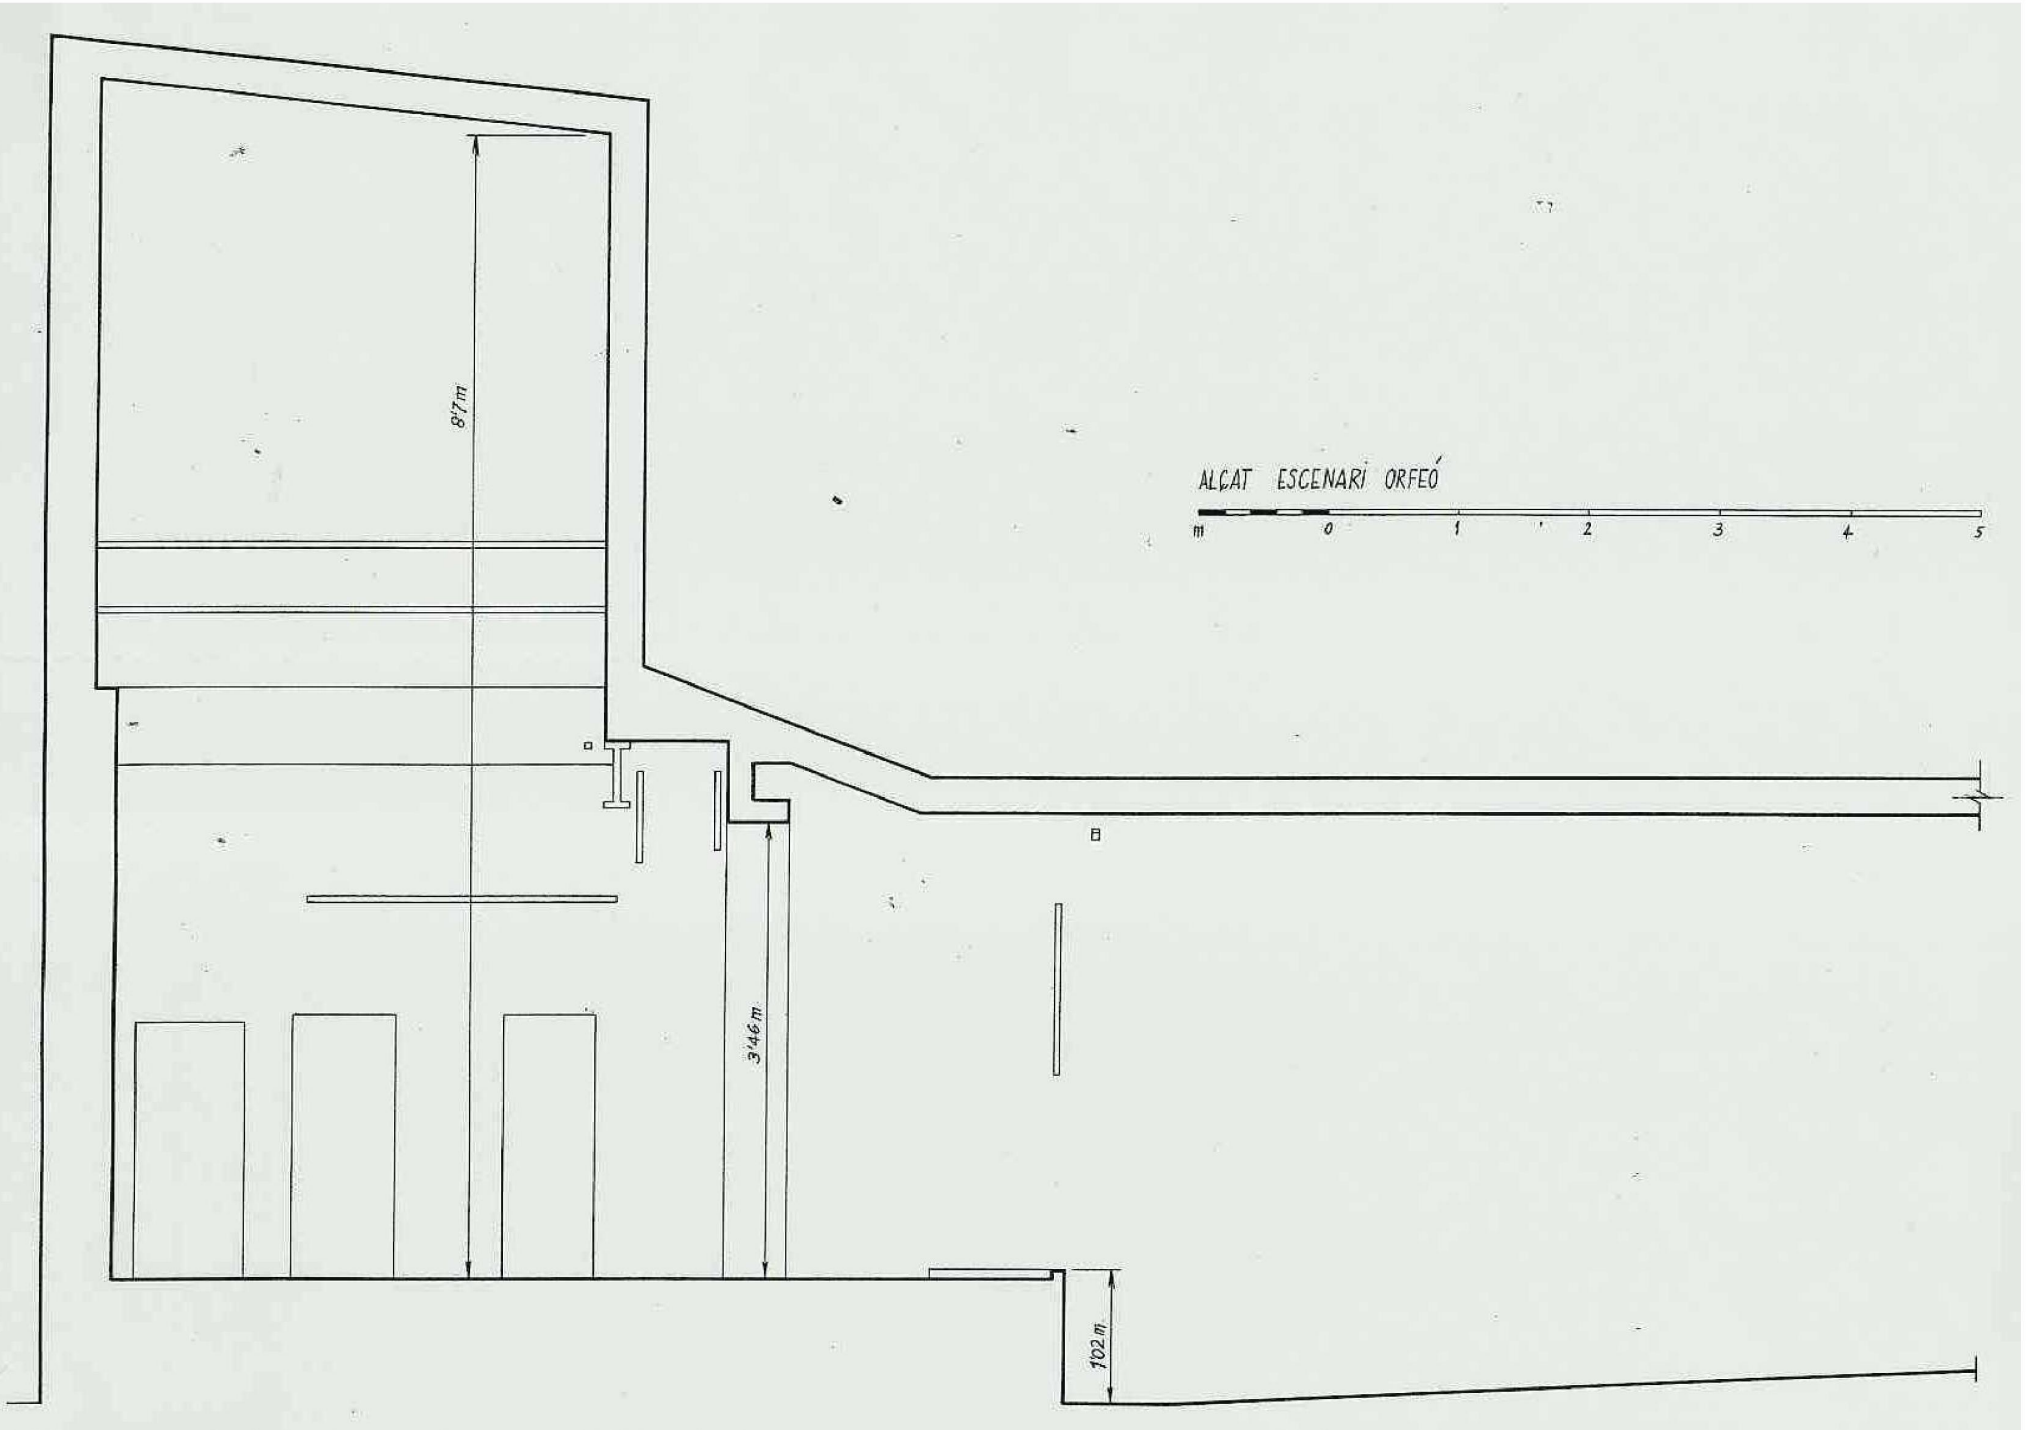

ESPECIFICACIONS: RIDER TÈCNIC SALA

ALÇAT ESCENARI ORFEO

8'7 m

3'46 m

1'02 m

PLANTA ESCENARI ORFEO

m 0 1 2 3 4 5