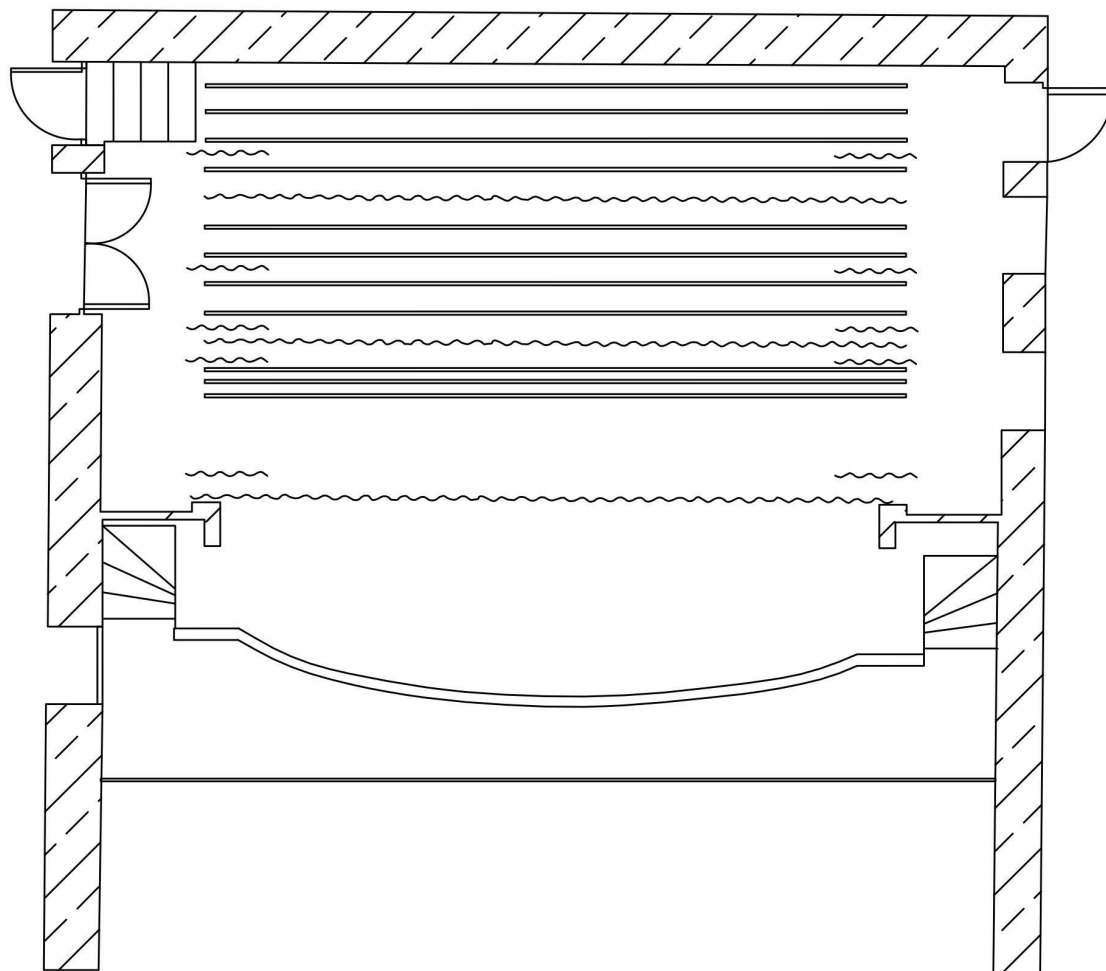

TEATRE ORFEÓ REUSENC

ESPECIFICACIONS: PLANOL ESCENARI

TEATRE ORFEÓ REUSENC

ESPECIFICACIONS: PLANTA ESCENARI

LLISTAT DE MATERIAL

IL.LUMINACIÓ:

1 Taula Programable axiom 12/24
 24 ch dimmer
 10 PC 1K
 5 PC 500w
 18 PAR 1K
 2 Retalls 1K
 8 Panorames Asimétrics 1K
 16 Panorames Asimétrics 500 W

ESPECIFICACIONS: RIDER TÈCNIC SALA

ALÇAT ESCENARI ORFEO

8'7 m

3'46 m

1'02 m

PLANTA ESCENARI ORFEO

m 0 1 2 3 4 5